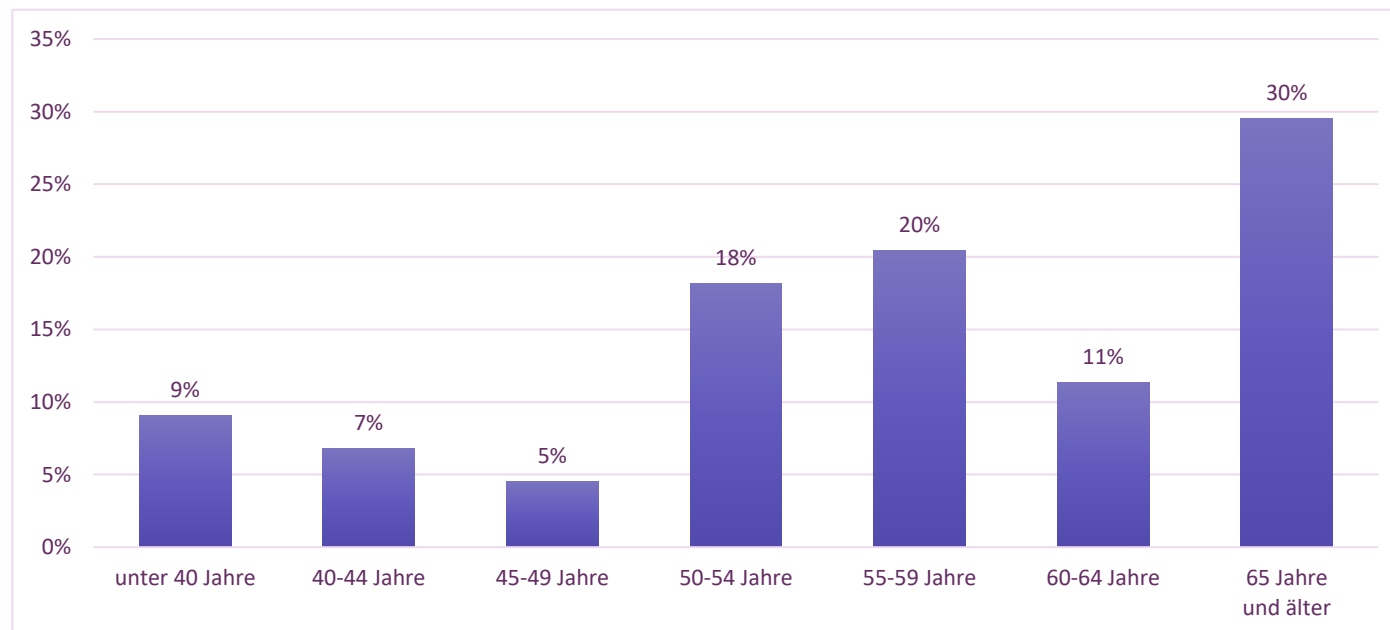

# Wahl des Kreistags am 09. Juni 2024

## Geschlechterverteilung der gewählten Personen

## Altersstruktur der gewählten Personen

Jüngste gewählte Person:

25 Jahre (Sanwald, Klara Katarina - FDP)

Älteste gewählte Person:

75 Jahre (Oszfolk, Wilhelm - SPD)

Altersdurchschnitt:

56,65 Jahre