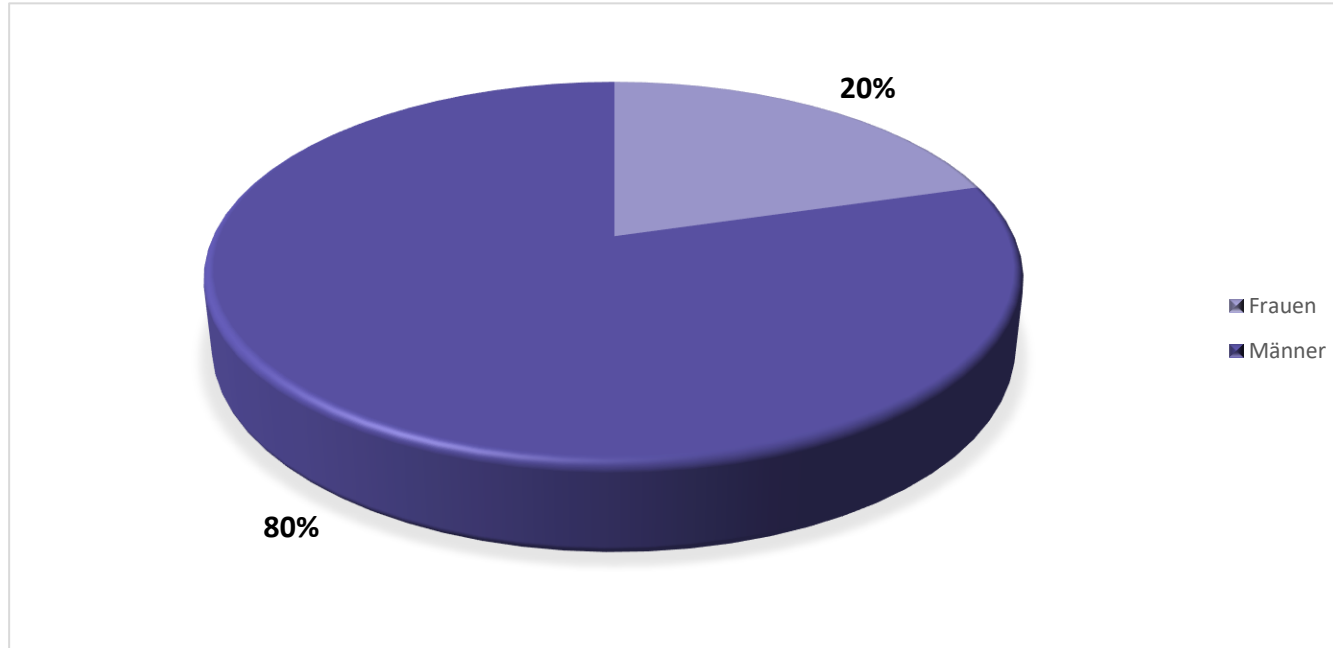

# Wahl des Kreistags am 09. Juni 2024

## Geschlechterverteilung der gewählten Personen

## Altersstruktur der gewählten Personen

Jüngste gewählte Person:

25 Jahre (Sanwald, Klara Katarina - FDP)

Älteste gewählte Person:

75 Jahre (Oszfolk, Wilhelm - SPD)

Altersdurchschnitt:

56,65 Jahre